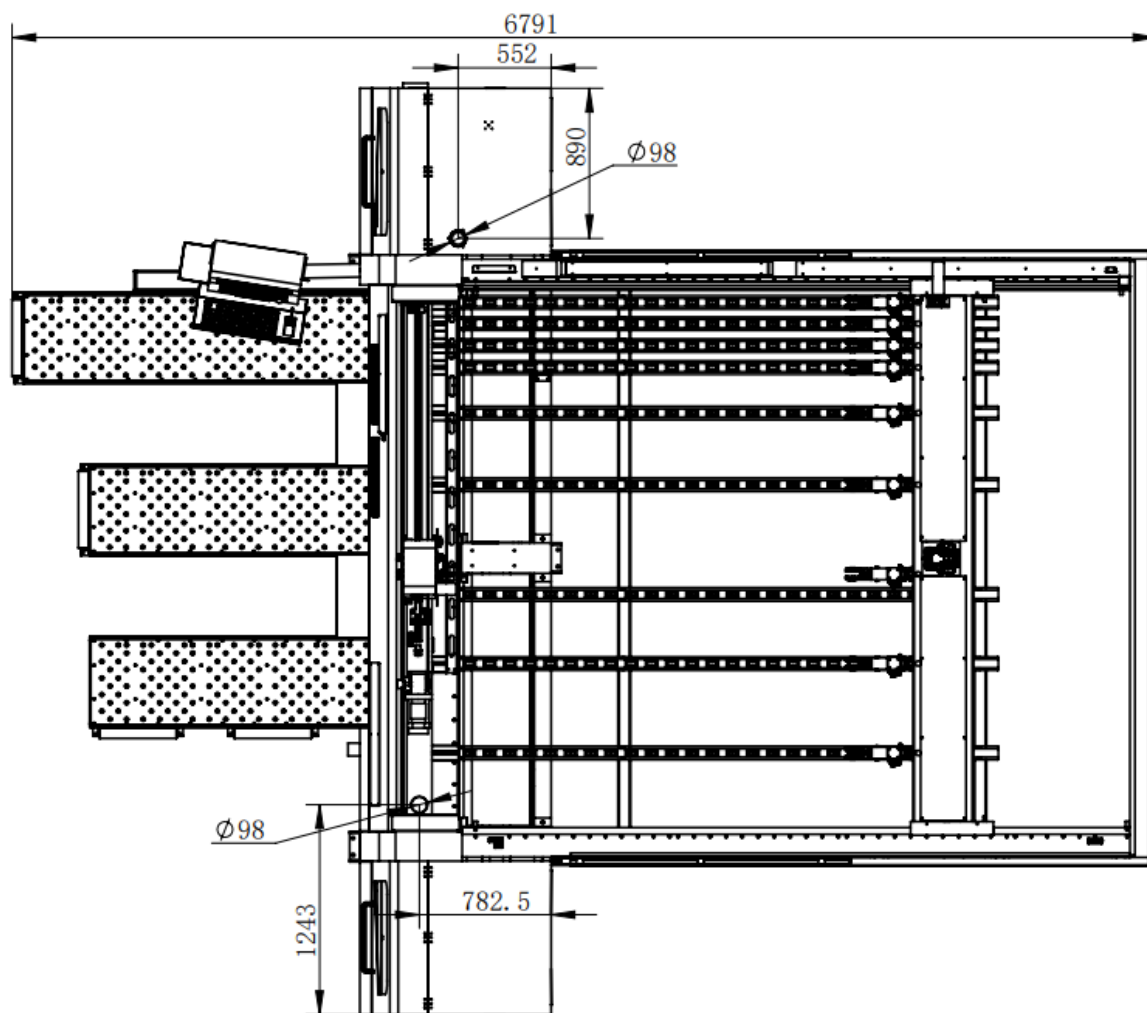

СХЕМА УСТАНОВКИ ОБОРУДОВАНИЯ

Форматно-раскроечный
центр с ЧПУ
KS933

ВИД СВЕРХУ

ФРОНТ ВИД